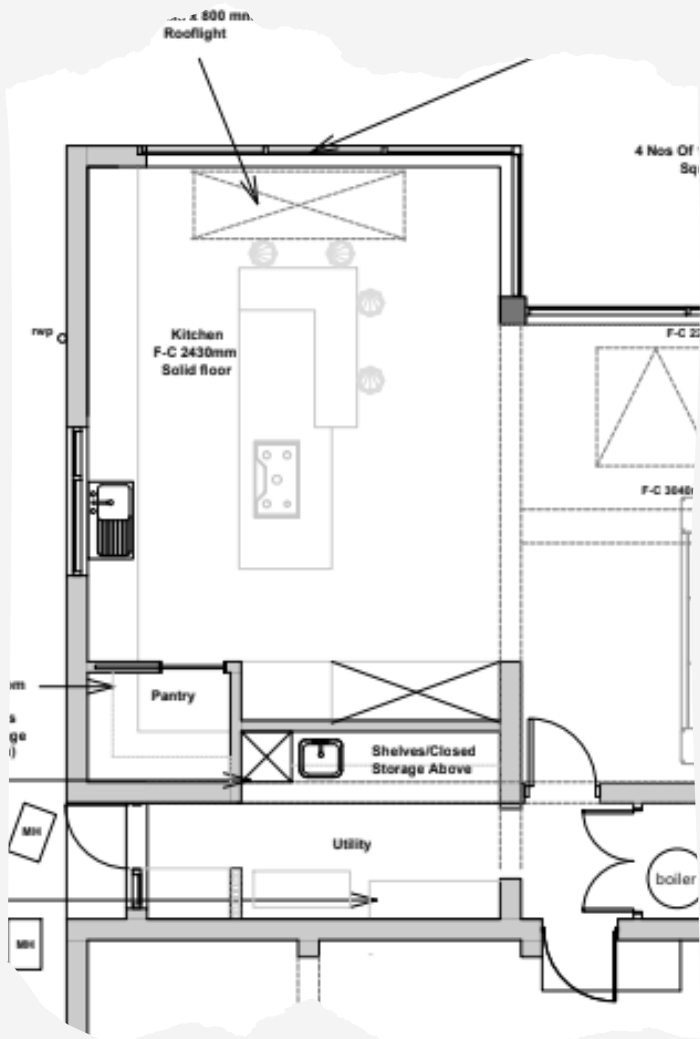

# JOINERY

height: 2430mm