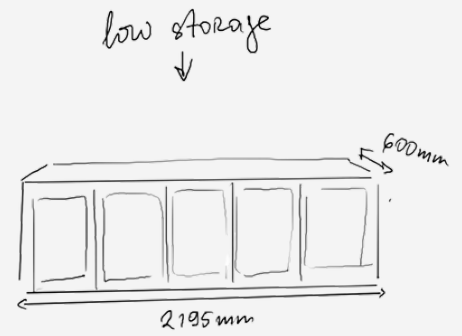

# JOINERY

height: 2430mm