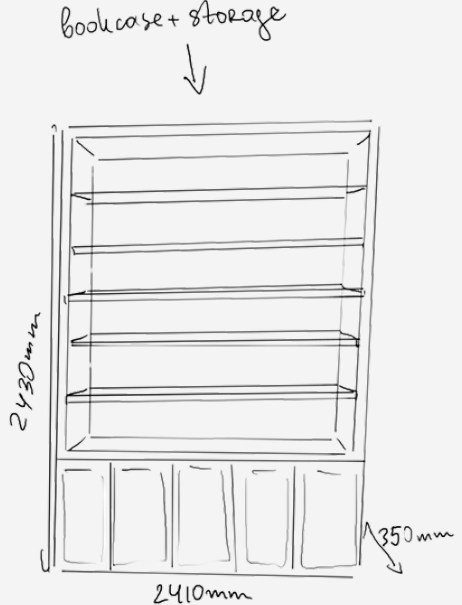

# JOINERY

height: 2430mm