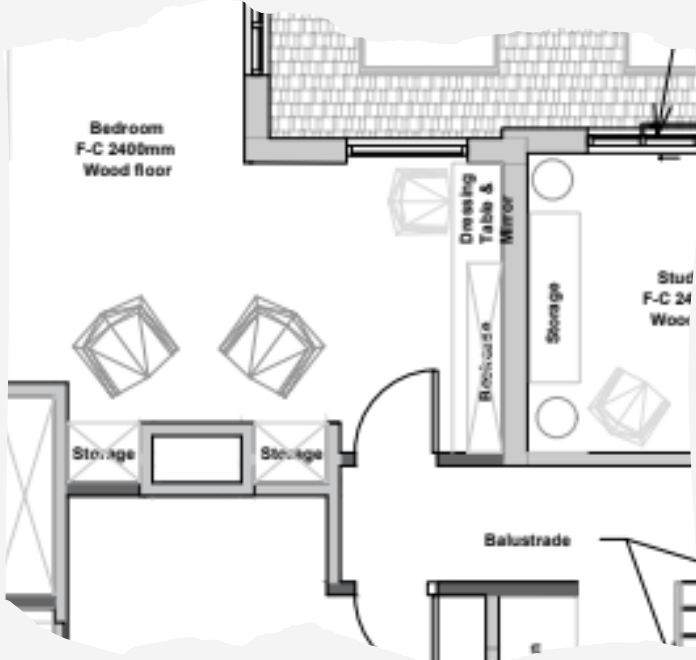

# JOINERY

height: 2430mm