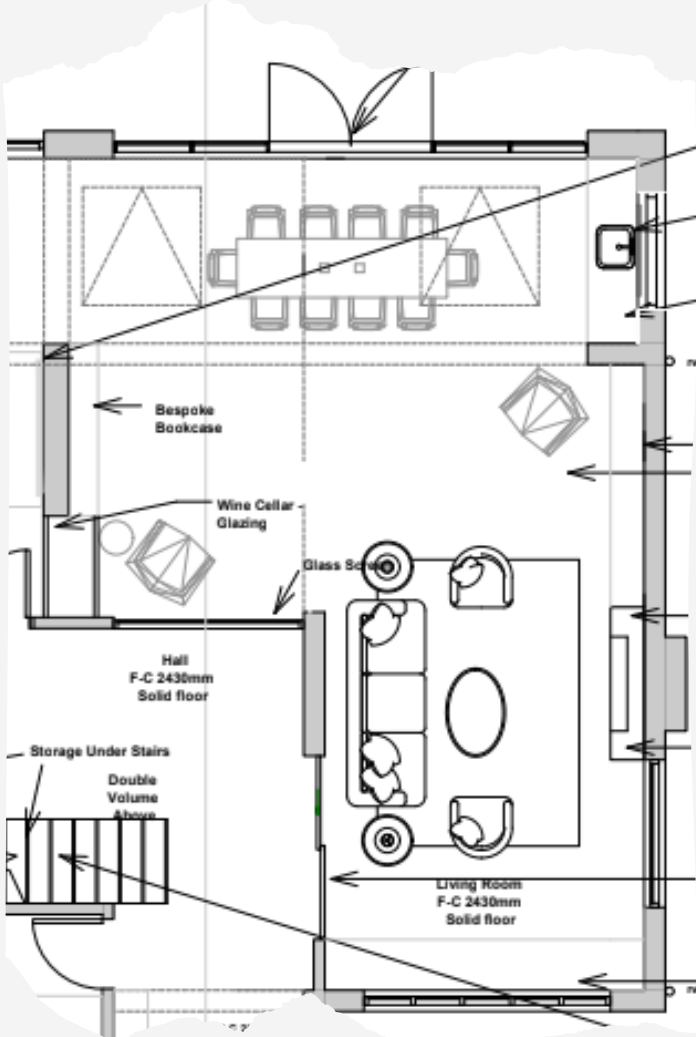

# JOINERY

height: 2430mm